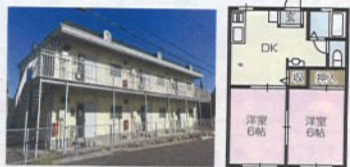

[共] 込 [駐] 1台込(2台目無) [敷] 1 [礼] 0
[仲] 38,500円
[構造] 軽量鉄骨造2階建
[設備] 都市ガス・水洗・CATV・給湯・エアコン
[交通] 氷上橋バス停まで徒歩1分
[備考] ペット飼育の場合は敷金2ヶ月
[取引態様] 仲介

賃貸 大内長野

3DK 39,800円

★スーパー・コンビニ徒歩圏内
★防府・仁保・宮野方面へのアクセス良好